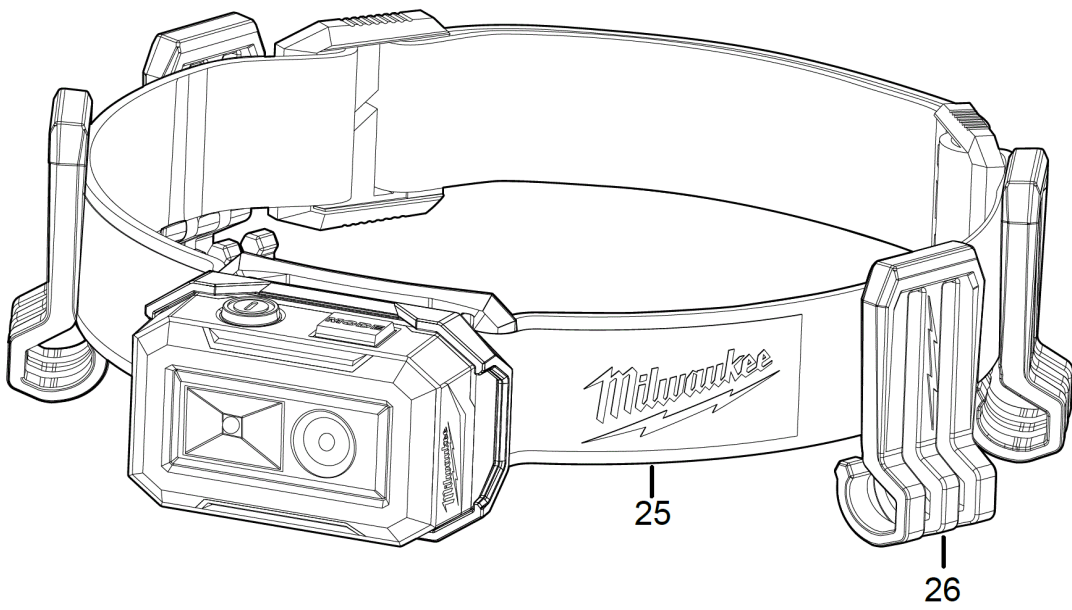

IRHL450 USB RE.HEADLAMP 450 LM EMEA XXX

4933478587 - IRHL450 - 4000481173

Position	Quantity	Description	Part number	EAN
0002	1	COVER	4931479259	4058546385743
0025	1	STRAP	4931479260	4058546385750
0026	1	CLIP	4931472574	4058546328764
0030	1	CABLE	4931479302	4058546386177